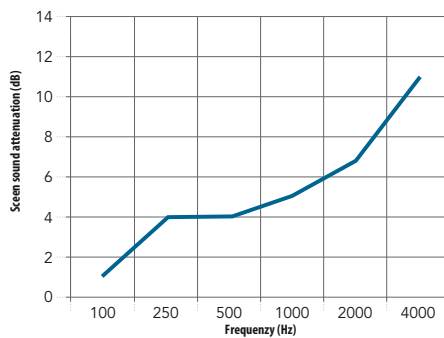

Sermin äänenvaimennus
Sermin äänenvaimennusarvo ilmoittaa äänen (äänepainetason) vähenemistä äänilähteen ja kuuntelijan välillä sermin ollessa välissä. Sermin äänenvaimennus (vaimennus) ilmaistaan desibeleinä dB(A).

	125 Hz	250 Hz	500 Hz	1000 Hz	2000 Hz	4000 Hz
1,30 m² (1,00 x 1,30 m) (laskettu arvo)	0,70	1,30	2,00	2,50	2,65	2,60
2,16 m² (1,20 x 1,80 m) (mitattu arvo)	1,15	2,20	3,30	4,10	4,35	4,30
2,21 m² (1,70 x 1,30 m) (laskettu arvo)	1,20	2,25	3,35	4,20	4,50	4,40

Total size of test object:
3,40 x 1,30m

Frequency (Hz)	Screen sound attenuation (dB)
125	1
250	4
500	4
1000	5
2000	7
4000	11

ΔL_s	5
$\Delta L_{s,w}$	4

Total size of test object:
4,80 x 1,80m

Frequency (Hz)	Screen sound attenuation (dB)
125	2
250	6
500	7
1000	7
2000	10
4000	12

ΔL_s	7
$\Delta L_{s,w}$	7