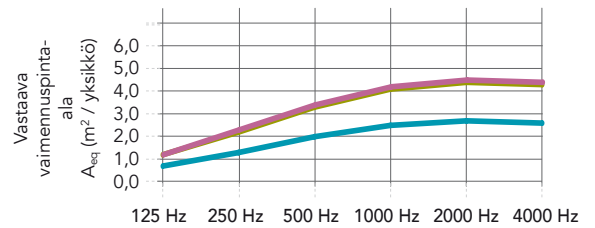

Minimikoko (L x K): 800 x 1000

Maksimikoko (L x K): 2400 x 2000

Teräsjalustavaihtoehdot

Litteä, kohotettu ja pyörällinen teräsjalusta on saatavana kahdessa värissä, jotka sopivat kehyksen väriin.

Suorituskyky

Äänenvaimennus
 A_{eq} (m²/tuote)

Sermin äänenvaimennus
 Sermin äänenvaimennusarvo ilmoittaa äänen (äänepainetason) vähenemistä äänilähteen ja kuuntelijan välillä sermin ollessa välissä. Sermin äänenvaimennus (vaimennus) ilmaistaan desibeleinä dB(A).