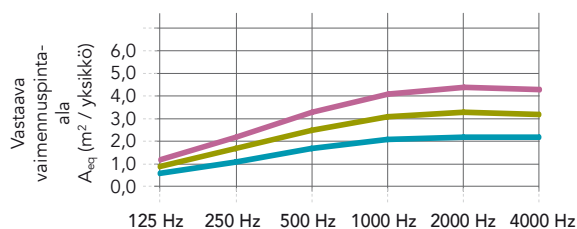

Minimikoko (L x K): 600 x 600

Maksimikoko (L x K): 2400 x 2000

Suorituskyky

Äänenvaimennus
 A_{eq} (m²/tuote)

Vastaava vaimennuspinta-ala A_{eq} (m ² / yksikkö)	125 Hz	250 Hz	500 Hz	1000 Hz	2000 Hz	4000 Hz
1,08 m ² (600 x 1800 mm)	0,55	1,10	1,65	2,05	2,20	2,15
1,62 m ² (900 x 1800 mm)	0,85	1,65	2,45	3,10	3,30	3,20
2,16 m ² (1200 x 1800 mm)	1,15	2,20	3,30	4,10	4,35	4,30