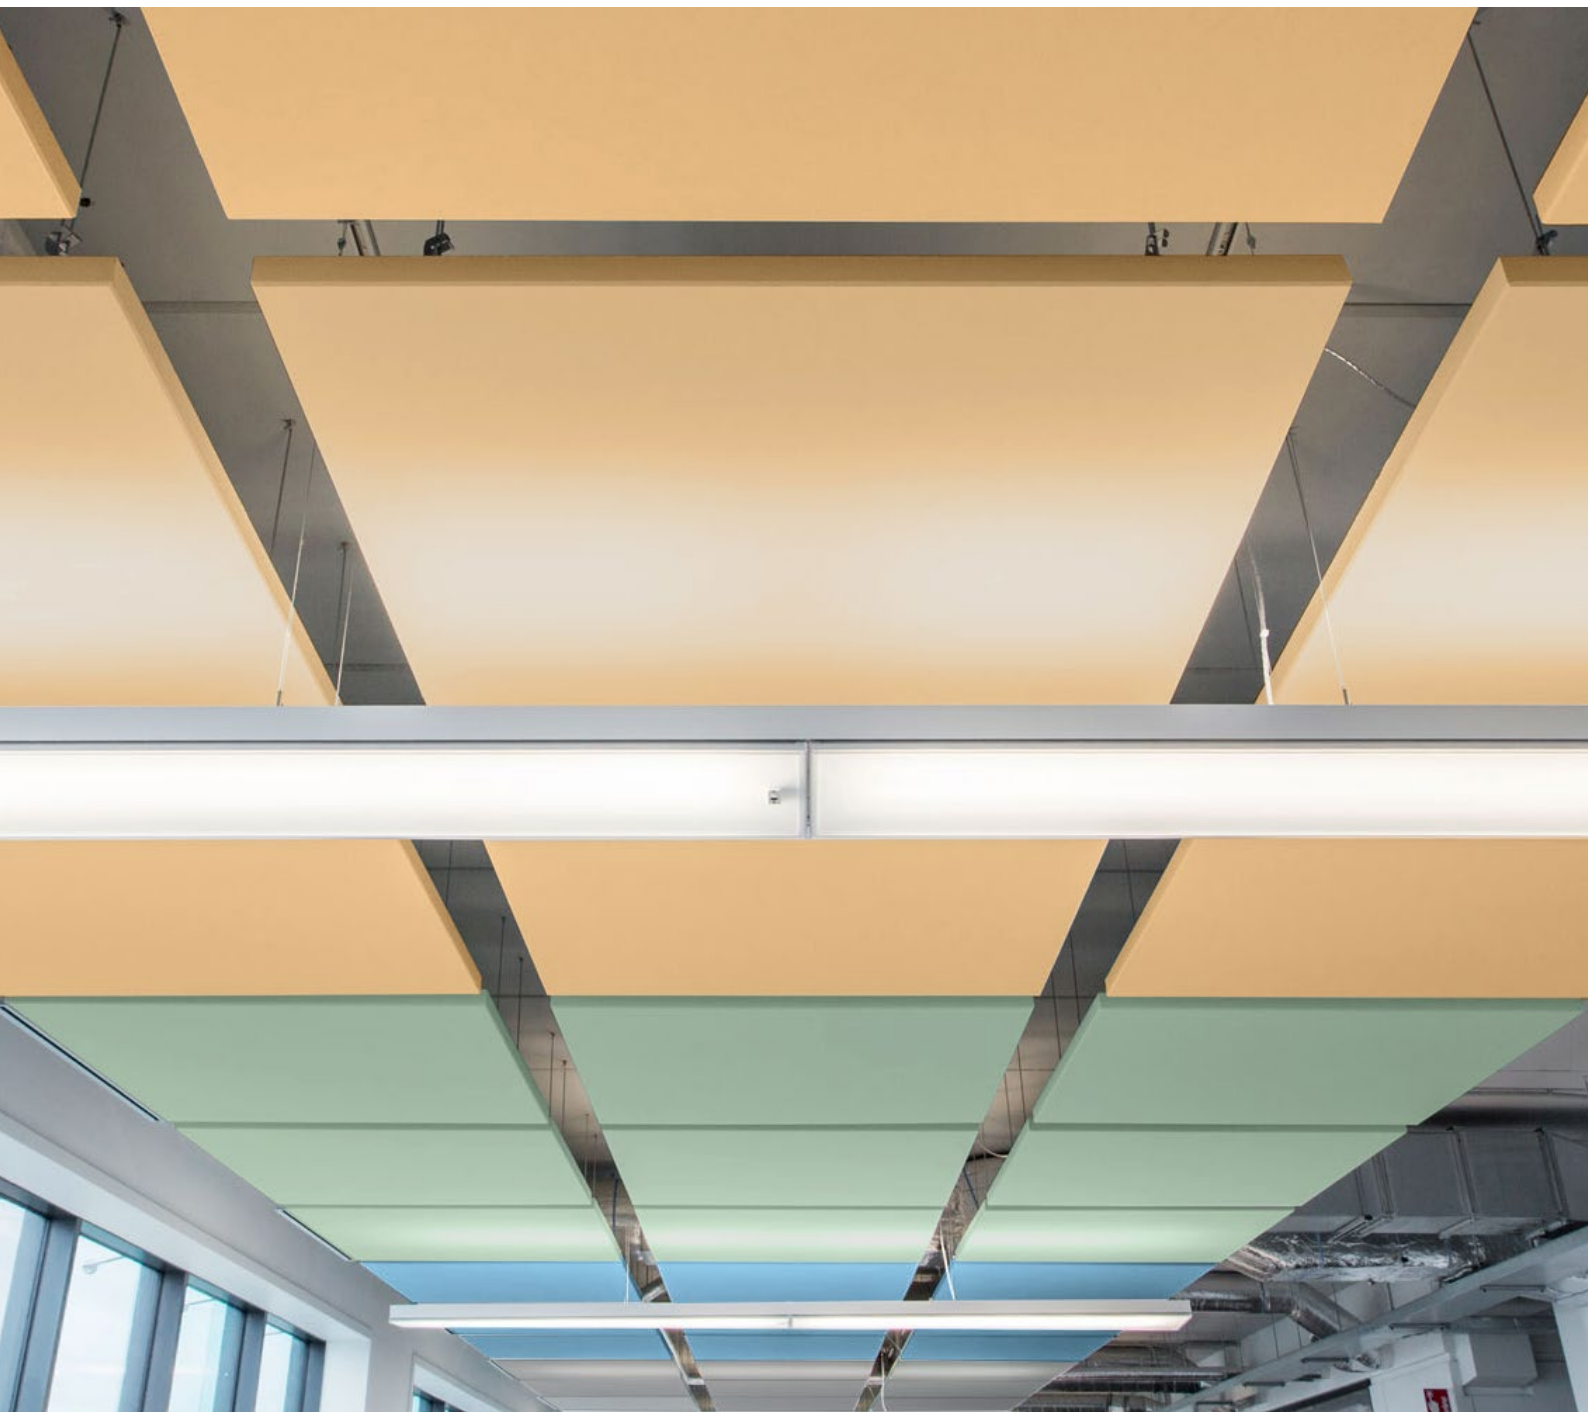

TUOTETIEDOT

Rockfon® Eclipse™ Colour

Sounds Beautiful

Rockfon® Eclipse™ Colour

- Innovatiivinen ja esteettisesti miellyttävä kehyksetön akustinen saareke on sileä ja mattapintainen
- Rockfon Eclipse Color on saatavana kahdessa eri muodossa (ympyrä ja neliö). 11 ainutlaatuista väriä Rockfon Color-All -mallistosta innostaa ja parantaa sisustussuunnitelmaasi
- Hienovaraiset, mutta leikkisät värit ovat suunniteltu sekoitettavaksi keskenään joko samassa huoneessa tai eri puolilla rakennusta
- Nopea ja helppo asentaa, Rockfon Eclipse Color -tuotetta voidaan käyttää joko yksin tai tiloissa joissa perinteistä alakattoa ei voi asentaa
- Täydellinen lämpömassa-asennuksiin taustapinnan erinomaisen lämmön ja valon heijastuksen johdosta

Tuotekuvaus

- Kivivillalevy
- Näkyvä puoli: sileä värillinen mattapintainen fleece
- Taustapuoli: valkoinen fleecetausta
- Maalatut reunat

Käyttöalueet

- Vähittäiskauppa
- Koulutus
- Toimisto
- Vapaa-aika ja liikunta