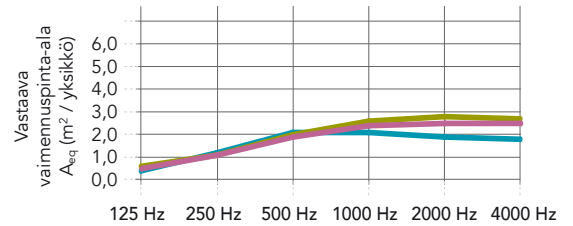

Suorituskyky

Äänenvaimennus

A_{eq} (m² per kohde)

* Yksittäisten levyjen etäisyys on vähintään 2 m. Saat lisätietoja akustiikasta ottamalla yhteyden paikalliseen Rockfonin tekniseen palveluun.

	125 Hz	250 Hz	500 Hz	1000 Hz	2000 Hz	4000 Hz
Ympyränmuotoinen 1160 yksittäinen saareke* (ripustuskorkeus: 45 mm)	0,3	0,9	1,8	1,7	1,5	1,4
Ympyränmuotoinen 1160 yksittäinen saareke* (ripustuskorkeus: 500 mm)	0,6	1,0	1,7	2,2	2,2	2,2
Ympyränmuotoinen 1160 ryhmiteltyä 2x4 levyn saarekkeeseen, 300mm etäisyydellä (ripustuskorkeus 500mm)	0,4	1,0	1,5	2,0	2,1	2,1

	125 Hz	250 Hz	500 Hz	1000 Hz	2000 Hz	4000 Hz
Neliönmuotoinen 1160 yksittäinen saareke* (ripustuskorkeus: 45 mm)	0,4	1,2	2,1	2,1	1,9	1,8
Neliönmuotoinen 1160 yksittäinen saareke* (ripustuskorkeus: 500 mm)	0,6	1,1	2,0	2,6	2,8	2,7
Neliönmuotoinen 1160 ryhmiteltyä 2x4 levyn saarekkeeseen, 300mm etäisyydellä (ripustuskorkeus 500mm)	0,5	1,1	1,9	2,4	2,5	2,5