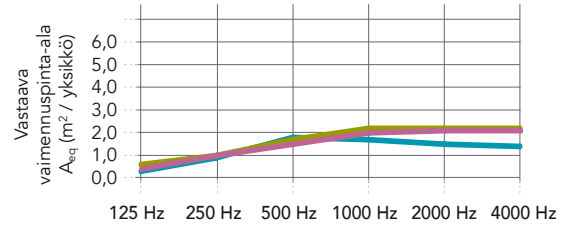

NCS-koodimerkinnot vastaavat lähimpiä värejä. Alakattolevyjen väri voi erota painotuotteessa näkyvästä väristä hieman pinnan rakenteen ja kivivillan värin mukaan. Värinäytteitä on saatavana tilauksesta.

Suorituskyky

Äänenvaimennus

A_{eq} (m² per kohde)

* Yksittäisten levyjen etäisyys on vähintään 2 m. Saat lisätietoja akustiikasta ottamalla yhteyden paikalliseen Rockfonin tekniseen palveluun.

	125 Hz	250 Hz	500 Hz	1000 Hz	2000 Hz	4000 Hz
Ympyränmuotoinen 1160 yksittäinen saareke* (ripustuskorkeus: 45 mm)	0,3	0,9	1,8	1,7	1,5	1,4
Ympyränmuotoinen 1160 yksittäinen saareke* (ripustuskorkeus: 500 mm)	0,6	1,0	1,7	2,2	2,2	2,2
Ympyränmuotoinen 1160 ryhmiteltyä 2x4 levyn saarekkeeseen, 300mm etäisyydellä (ripustuskorkeus 500mm)	0,4	1,0	1,5	2,0	2,1	2,1